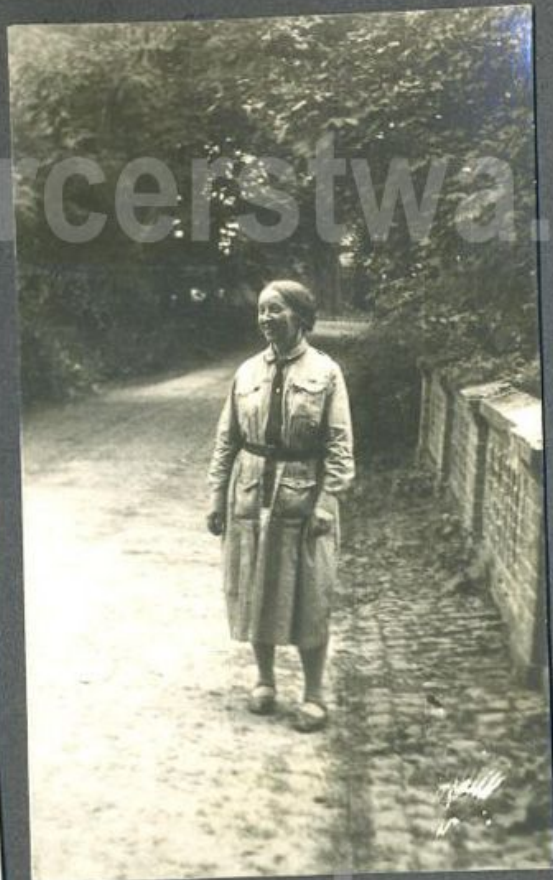

www.muzeumharcerstwa.pl

www.muzeumharcerstwa.pl

MH/390/IK